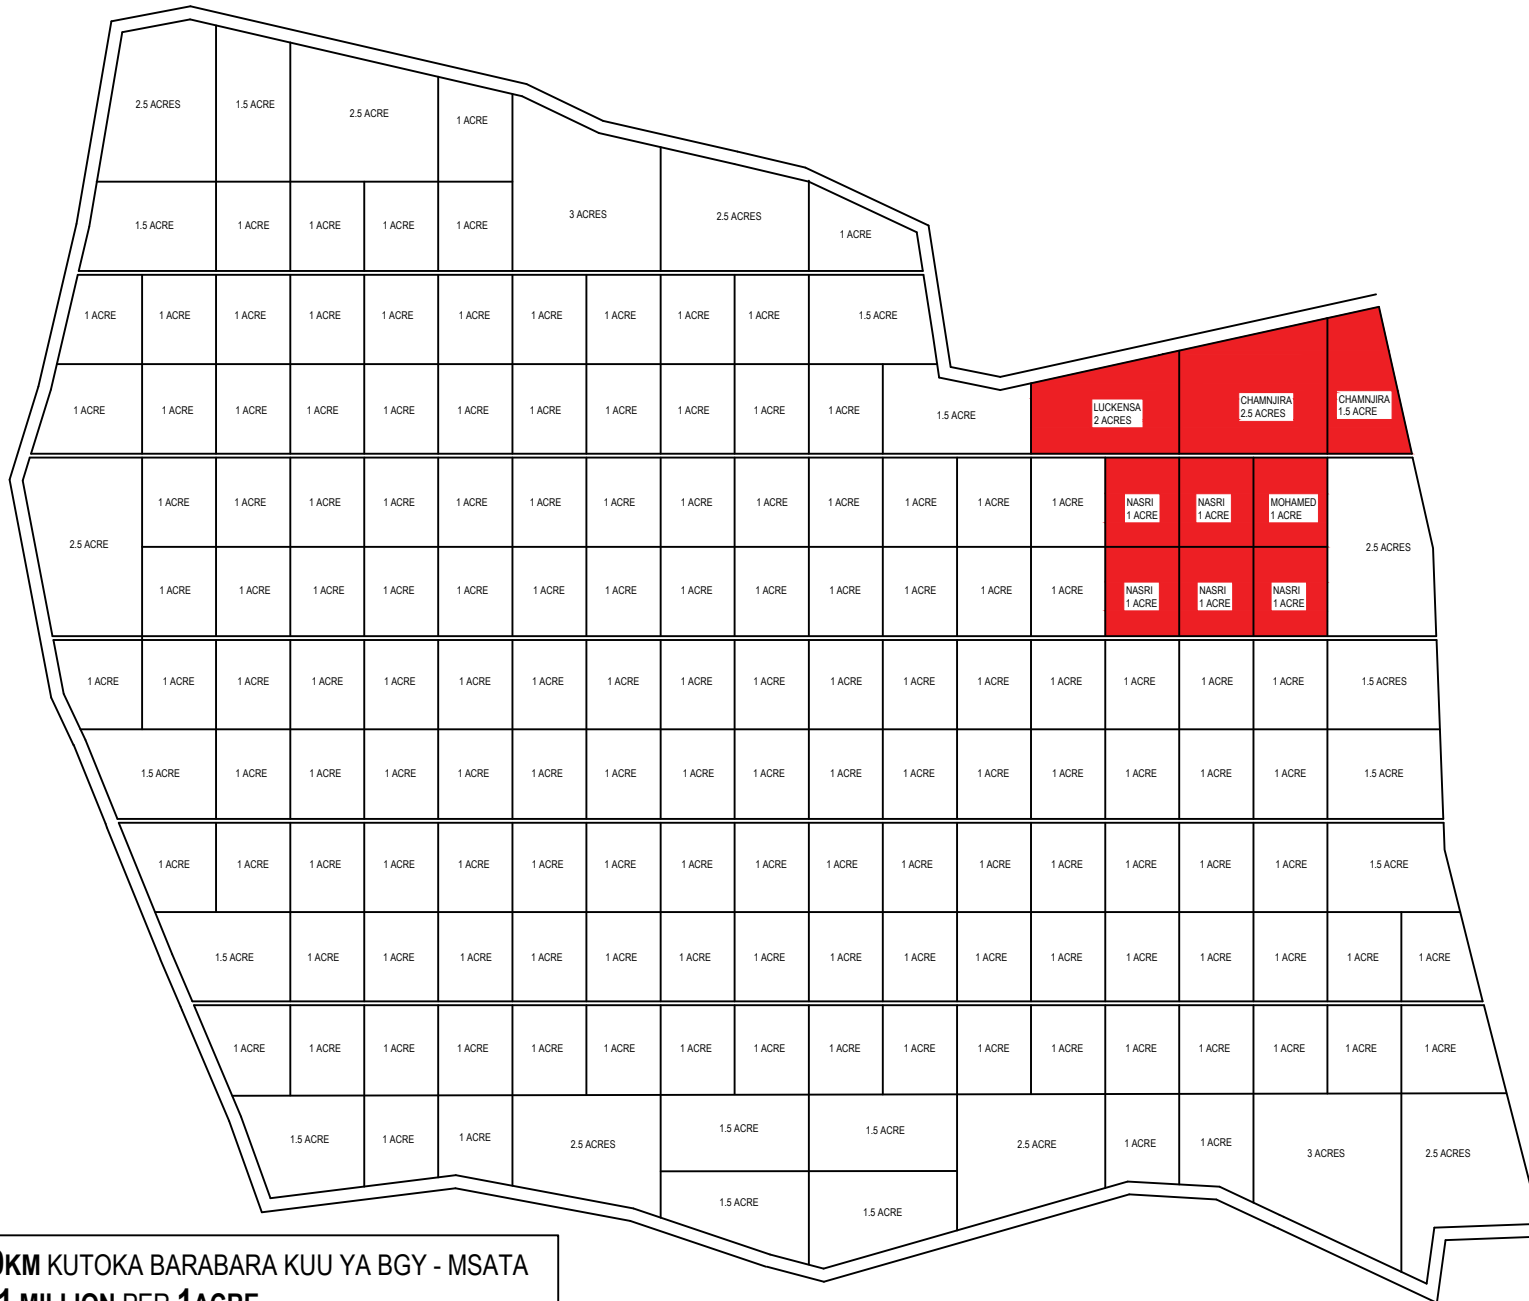

KIWANGWA MASHAMBA

>10KM KUTOKA BARABARA KUU YA BGY - MSATA
 >1.1 MILLION PER 1ACRE
 >MALIPO NDANI YA MWAKA MMOJA (MIEZI 12)